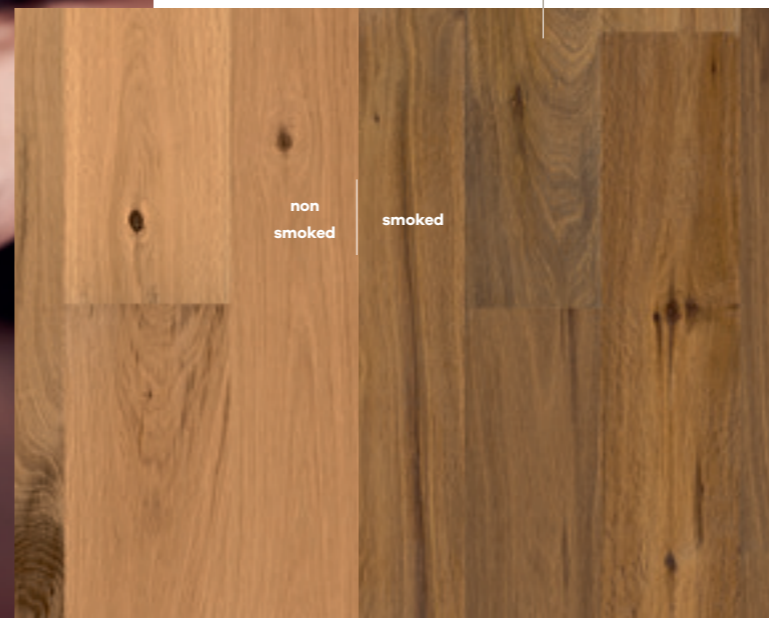

CHOOSE YOUR
CHARACTER
TREATMENT

Smoking

Smoking the wood gives the floor more depth.

Door hout te roken krijgt de vloer meer diepte.

Avec un bois fumé, davantage de profondeur sera donné à votre plancher.

Durch das Räuchern bekommt der Boden mehr Tiefe.

Hand scraping

This process gives the floor an authentic look.

Deze bewerking geeft een authentieke uitstraling.

Un aspect authentique sera ainsi obtenu.

Dieses Verfahren erzeugt eine authentische Ausstrahlung.