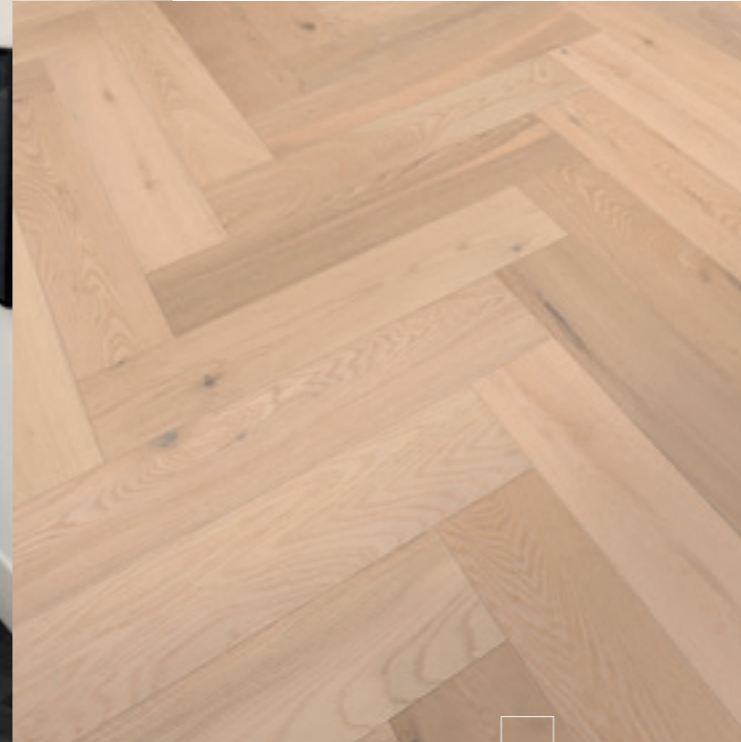

St. Paul's

Oak rustic, Smoked, Brushed, White oiled

Eiken rustiek, Gerookt, Geborsteld, Wit geolied
Chêne rustique, Fumé, Brossé, Huilé blanchi
Eiche rustikal, Geräuchert, Gebürstet, Weiß geölt

1204408