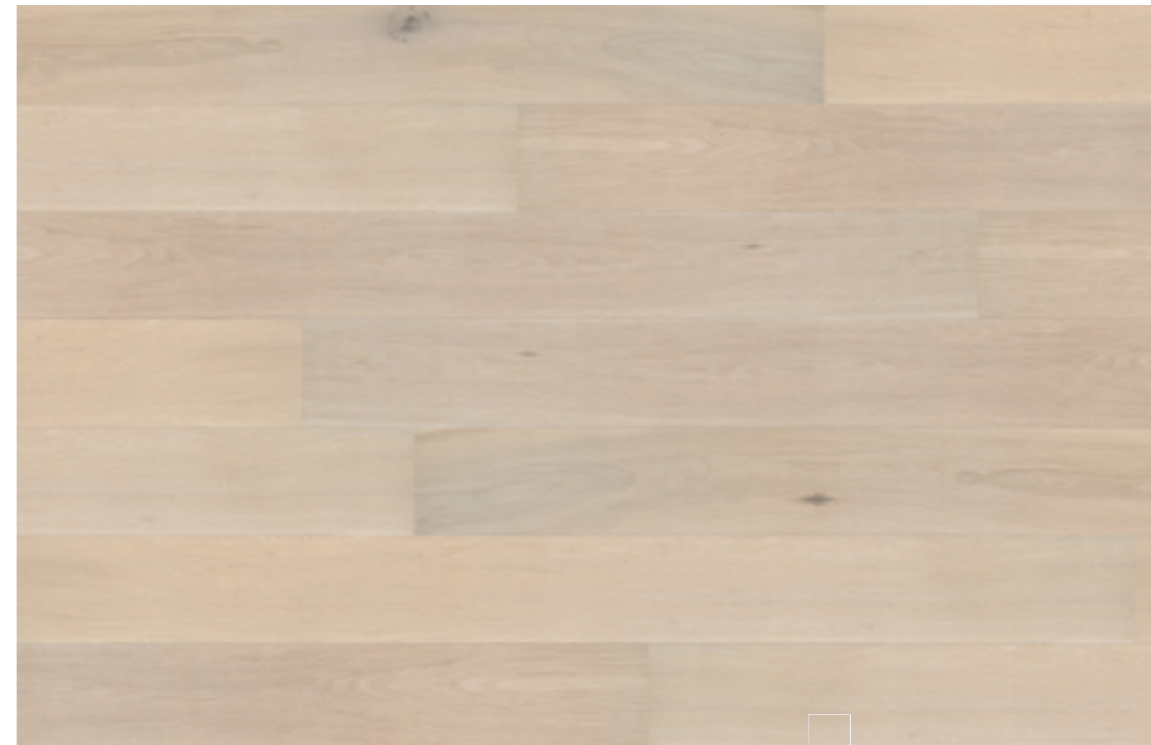

Eiffel

Oak rustic, Brushed, Coloured, White lacquered

Eiken rustiek, Geborsteld, Gekleurd, Wit gelakt

Chêne rustique, Brossé, Coloré, Vernis mat blanchi

Eiche rustikal, Gebürstet, Gefärbt, Weiß versiegelt

1204359