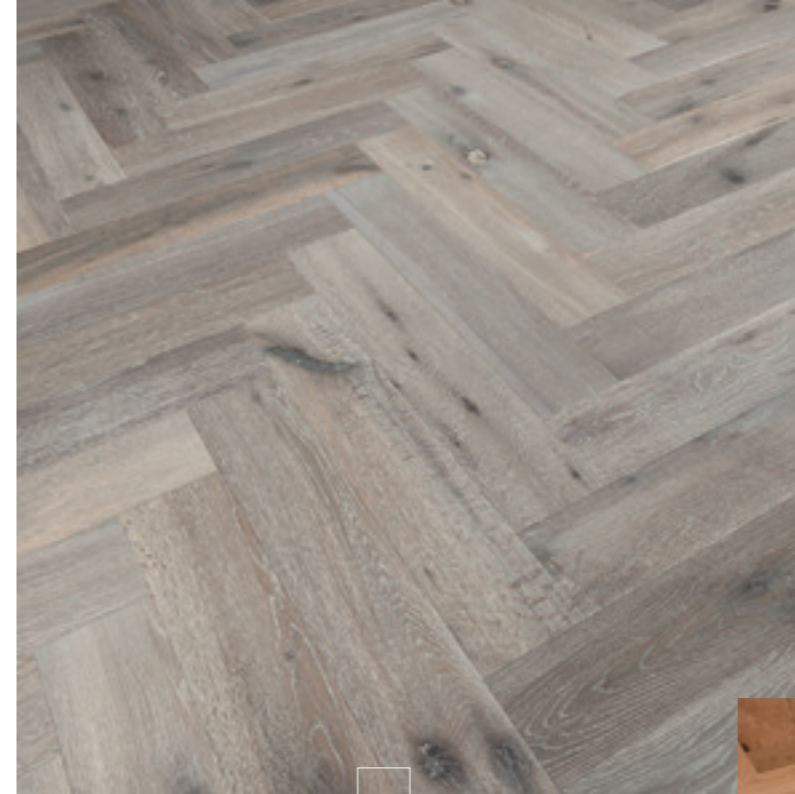

1204408

St. Paul's

Oak nature, Smoked, Brushed, White oiled

Eiken natuur, Gerookt, Geborsteld, Wit geolied
Chêne nature, Fumé, Brossé, Huilé blanchi
Eiche natur, Geräuchert, Gebürstet, Weiß geölt

1204395

Chantilly

Oak rustic, Brushed, Coloured, Natural oiled

Eiken rustiek, Geborsteld, Gekleurd, Naturel geolied

Chêne rustique, Brossé, Coloré, Huilé naturel

Eiche rustikal, Gebürstet, Gefärbt, Natur geölt

1204410

Windsor